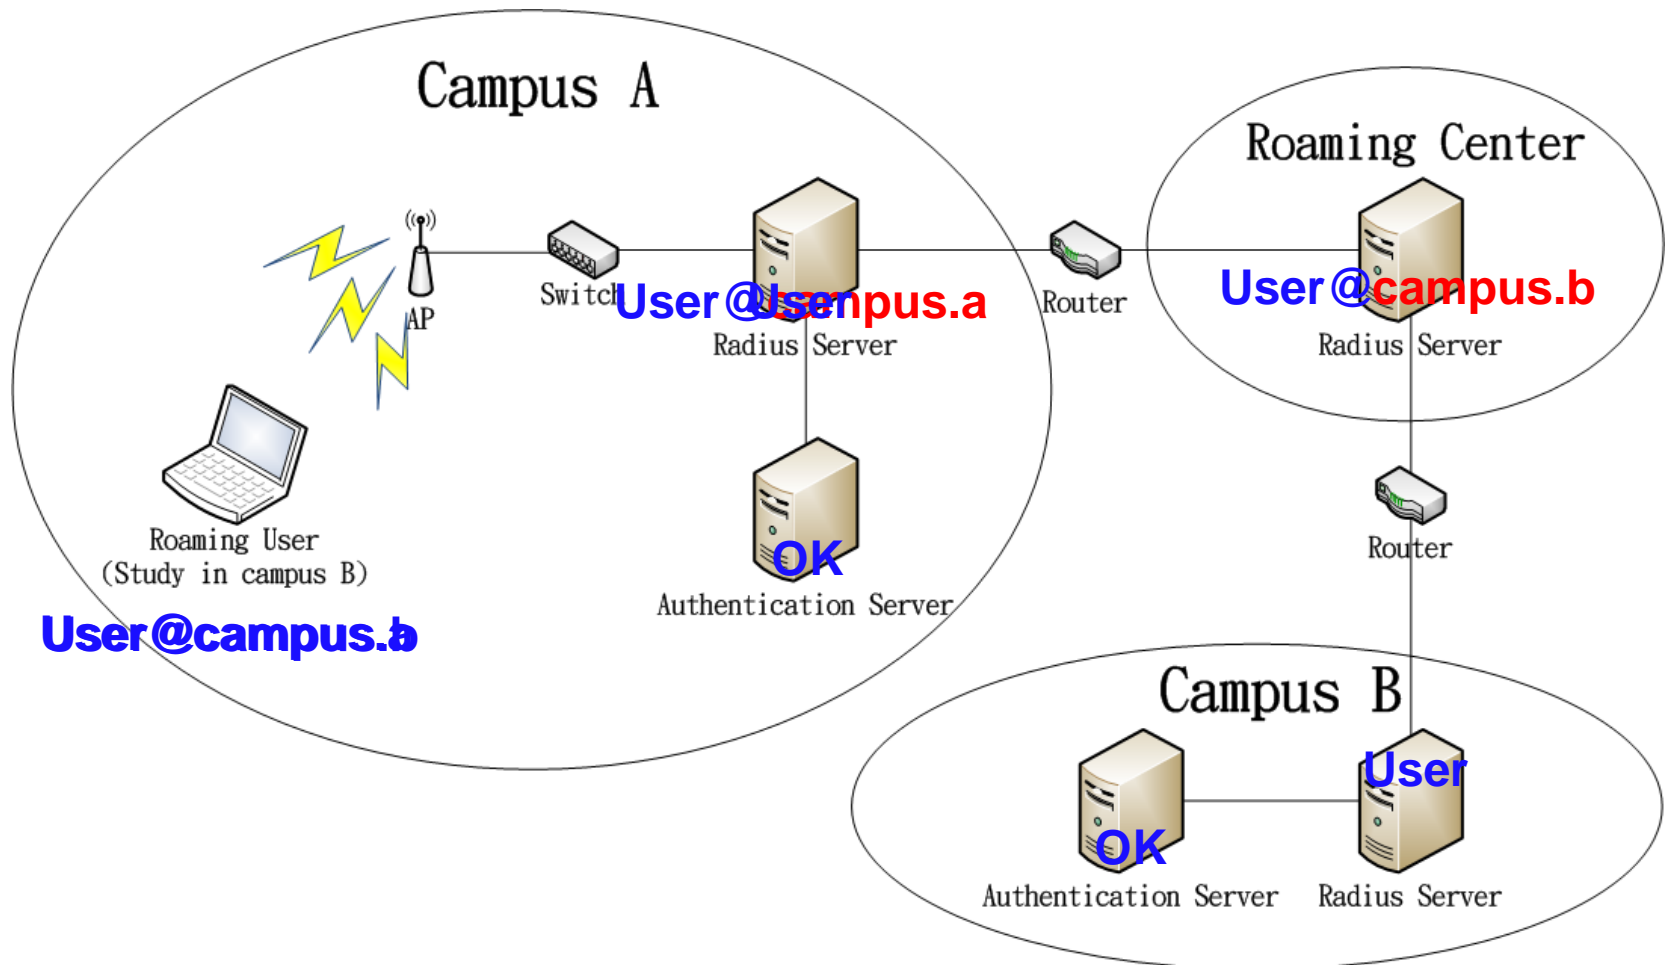

# 服務介紹

- 隸屬於教育部之無線網路漫遊中心
  - 提供全天候校園無線網路漫遊交換服務
  - 與國內非營利組織單位及國際學術相關無線網路漫遊中心建立漫遊機制
  - 提供IPv6及IPv4協定之無線網路漫遊交換環境
  - 漫遊交換中心主機設備建置、維護及營運
  - 無線網路漫遊交換環境所產生的資安事件監測
  - 無線網路漫遊帳號交換問題之通報應變、鑑識分析、追蹤處理等回應
  - 各連線單位漫遊伺服器運作之妥善監控作業

# 無線漫遊

• 整合TANet學術以及業界網路資源

- 政府機關
- 非營利單位
- 教育部所屬機關
- 大專院校
- 高中職
- 縣市網路中心
  - 縣市中小學

全國超過300個單位支援漫遊服務

# 服務介紹

- FreeRadius
  - Radius (Remote Authentication Dial-in User Service，遠端用戶撥入驗證服務)
  - 提供驗證 (Authentication)、授權 (Authorize)及帳戶 (Accounting)等功能
  - 利用 Realm (`account@niu.edu.tw`) 的辨識方式將認證資訊以加密後的訊息轉發至帳戶的認證伺服器中取得帳密認證結果
- SSL VPN
  - VPN (Virtual Private Network，虛擬私有網路)
  - SSL (Secure Socket Layer，一種網頁伺服器和瀏覽器之間以加解密方式溝通的安全技術標準)
  - 允許雙方在實體網路架構上以一個安全的通道 (Tunnel) 進行資料交換，以確保資料安全性

# 服務介紹

- 漫遊系統運作流程