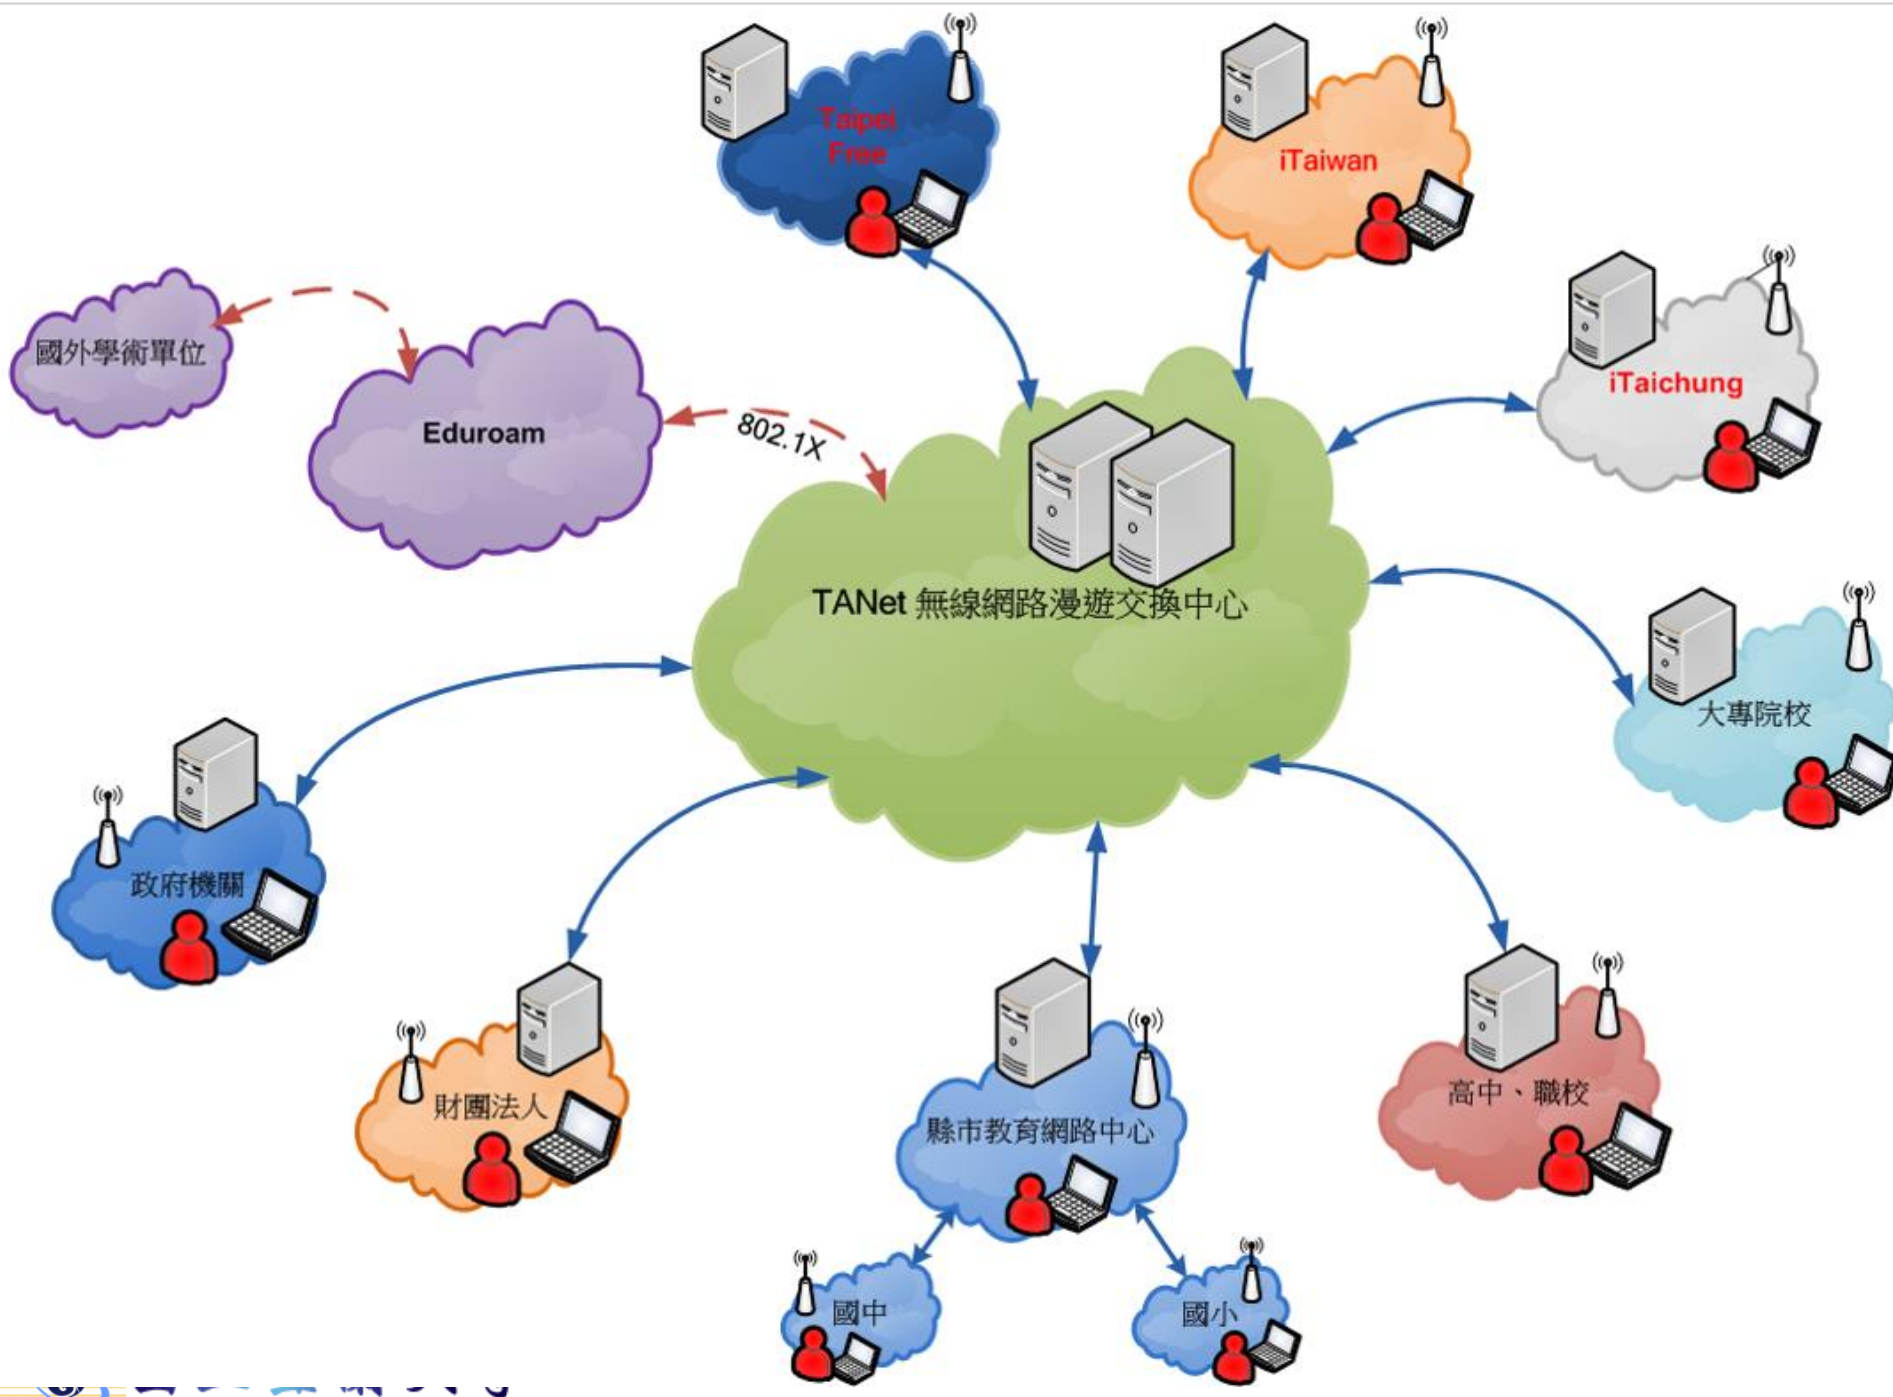

TANet無線網路漫遊交換中心

Taiwan Academic Network Roaming Center

# TANet無線網路漫遊服務

# 服務介紹

- 隸屬於教育部之無線網路漫遊中心
  - 提供全天候校園無線網路漫遊交換服務
  - 與國內非營利組織單位及國際學術相關無線網路漫遊中心建立漫遊機制
  - 提供IPv6及IPv4協定之無線網路漫遊交換環境
  - 漫遊交換中心主機設備建置、維護及營運
  - 無線網路漫遊交換環境所產生的資安事件監測
  - 無線網路漫遊帳號交換問題之通報應變、鑑識分析、追蹤處理等回應
  - 各連線單位漫遊伺服器運作之妥善監控作業