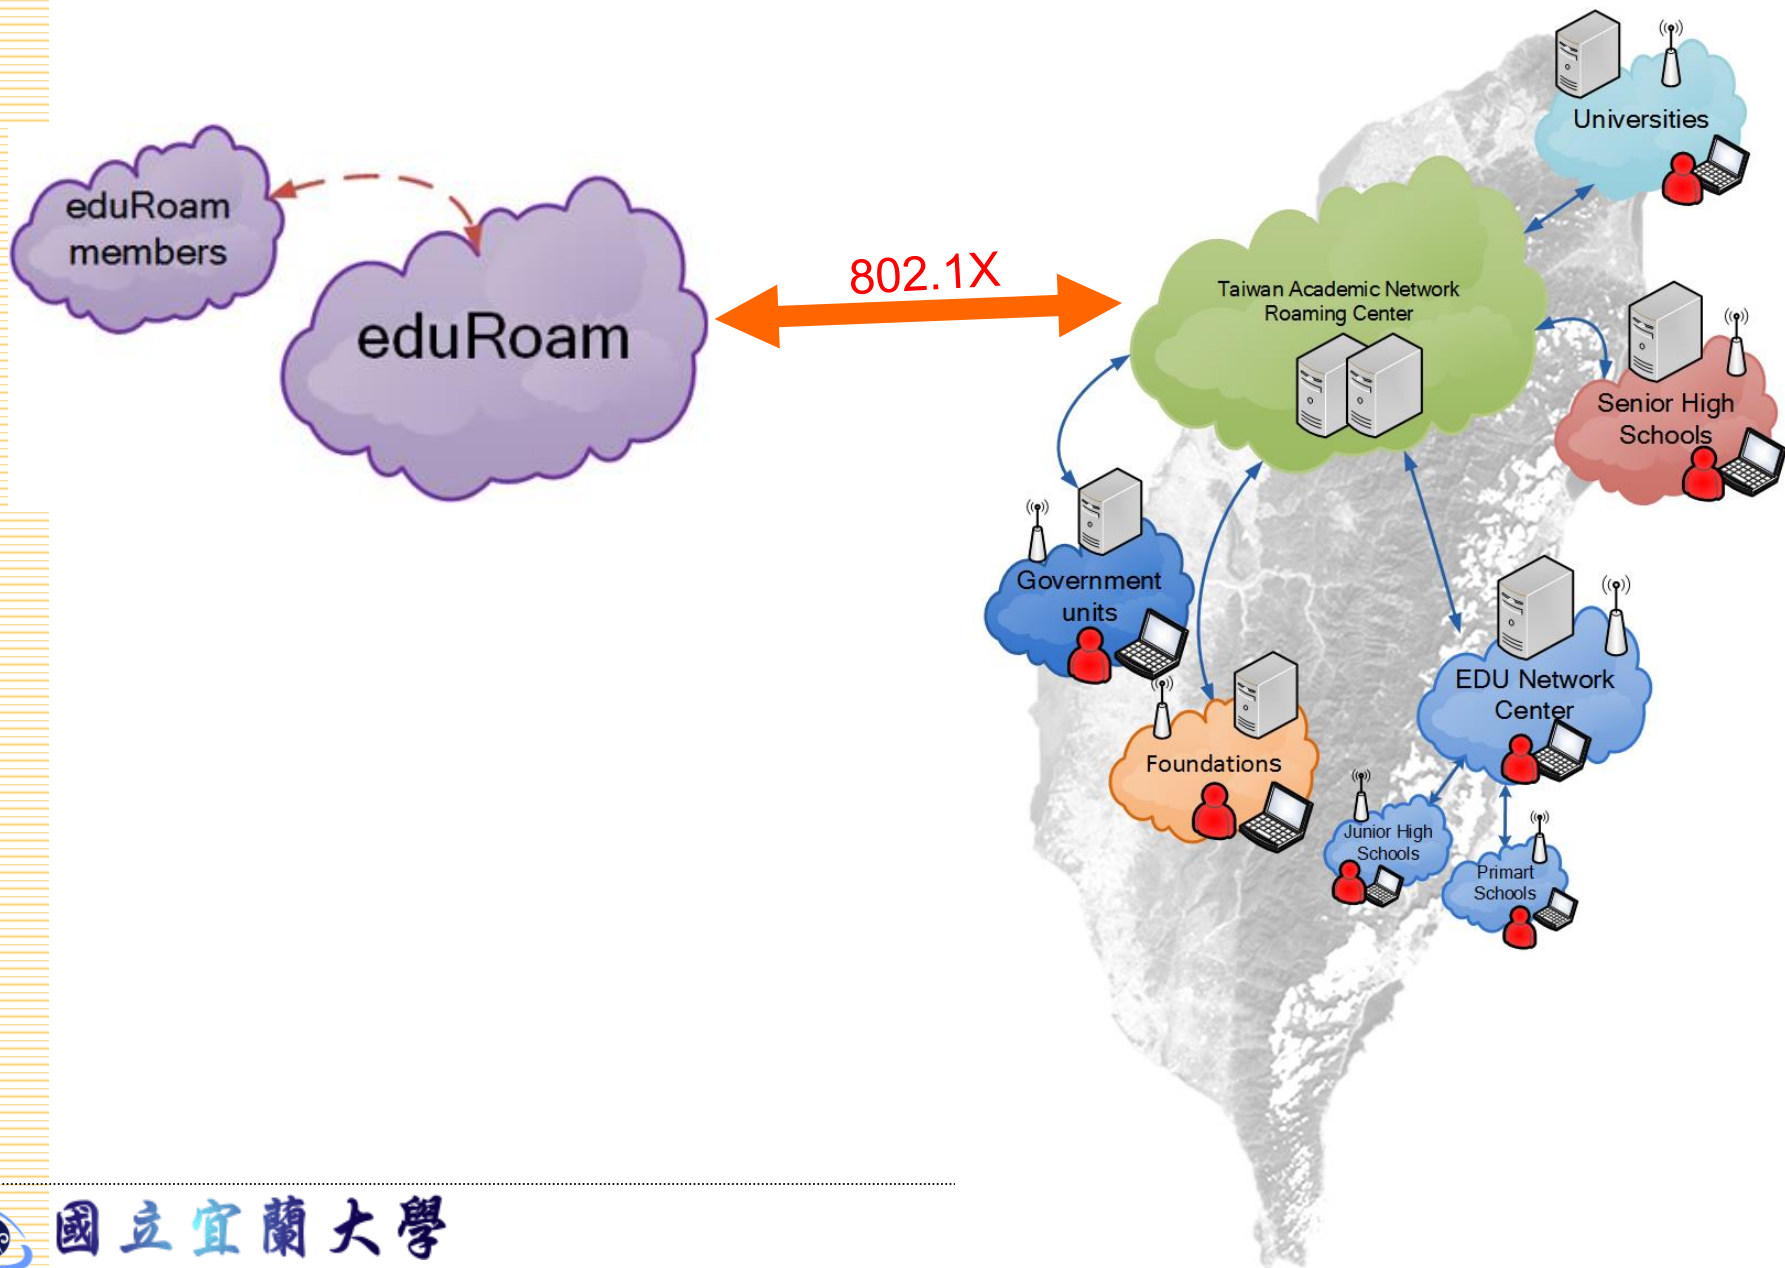

注意：如您使用的是公共場所的電腦，建議您不要勾選上列選項。

登入

# eduroam 暨 802.1X 驗證

# 無線漫遊

- 驗證機制
  - Web-based (TANetRoaming)
    - 現行大部分的連線登入驗證方式
    - 安全性較弱，採明碼方式傳輸
    - 先取得IP後再以Web驗證方式上網
  - 802.1x (eduroam)
    - eduroam 建議的連線登入驗證方式
    - 安全性較強，傳輸資訊不易被竊取
    - 驗證完成後再取得IP上網
    - 只需認證一次，以後就不需再輸入帳密

# 無線漫遊